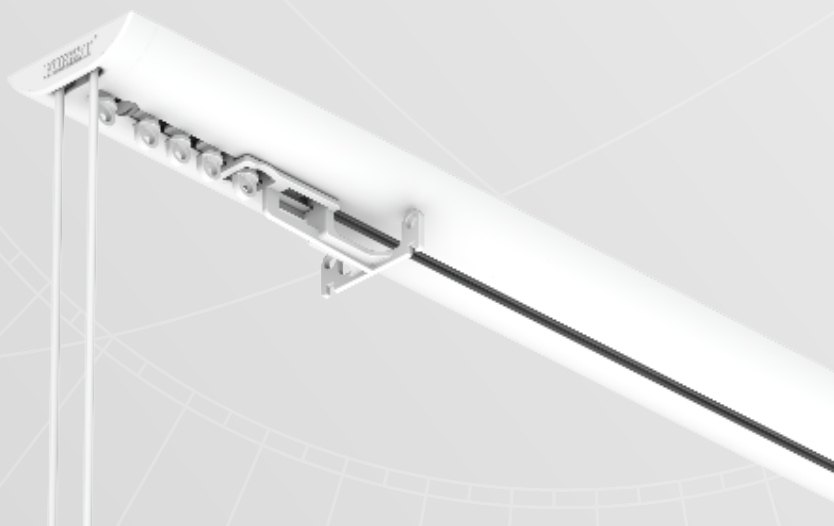

PRODUCT INFORMATIE

- Elegant & stijlvol handbediend, gekoord design gordijnrailsysteem;
- Voor alle types medium-zware gordijnen;
- Kleuropties: wit, zilver of antraciet met bijbehorende onderdelen;
- Standaard lengte 6 meter;
- Eenvoudig en snel te monteren;
- Plafond- en wandsteunen beschikbaar;
- Onzichtbare plafondsteun voor onzichtbare bevestiging van rail tegen het plafond beschikbaar;
- Glijders zijn bestemd tegen zwaar werk voor een gemakkelijk geleiding;
- Glijders zijn UV beschermd tegen verkleuring;
- Forest Wave Systeem toepasbaar;
- Garantie: 10 jaar.