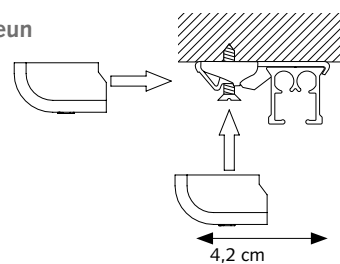

Eenvoudig te monteren:
inklikken-positioneren-
vastzetten

Inklikbare glijders

PROFIEL

- Schaal 1:1
- Gewicht: 300 gram per meter
- Aluminium Extrusie
- Maten: 20 mm x 20 mm

- 1 Glijder
- 2 Voorloper
- 3 Koord
- 4 Overschuifglijder
- 5 Koord Verbinder
- 6 CCS Rail
- 7 Eindkap

BEVESTIGINGSSTEUNEN

SK Plafondsteun

A) Min. 20 cm

SK Aluminium afstandsteun enkel

A) 7,5 cm, B) 6,3 cm

A) 10 cm, B) 8,8 cm

TOEPASSINGEN

BUIGEN