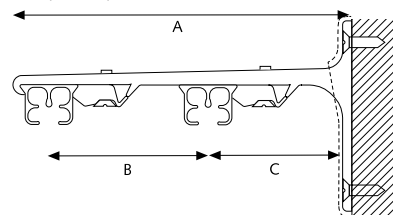

Inklikbare glijders

25 mm

Eenvoudig te monteren:
inklikken-positioneren-
vastzetten

PROFIEL

- Schaal 1:1
- Gewicht: 202 gr/m
- Aluminium Extrusie
- Maten: 14 mm x 20 mm

- 1 CKS Rail
- 2 KS Glijder
- 3 CKS Overschuifglijder
- 4 CKS Voorloper
- 5 CKS Poelie

BEVESTIGINGSSTEUNEN

Wandsteun
3,5 cm, 6 cm

SK Plafondsteun

SK Aluminium afstandsteun enkel

A) 7,5 cm, B) 6,3 cm
A) 10 cm, B) 8,8 cm

SK Aluminium afstandsteun dubbel

A) 15 cm, B) 9,2 cm, C) 4,5 cm
A) 20 cm, B) 9,2 cm, C) 9,5 cm

SK Aluminium afstandsteun drievoud

25 cm

TOEPASSINGEN

BUIGEN

De rail kan gebogen worden in binnen- als buitenbocht met een radius van 10 cm met behulp van het KS Compact buigapparaat. Er moeten wel andere buigstrips gebruikt worden. Bochten met een grotere radius kunnen gebogen worden op de variozet of met het elektrisch buigapparaat. Zo ook het buigen voor speciale ramen. Bochten met een specifieke radius zijn ook op aanvraag leverbaar.