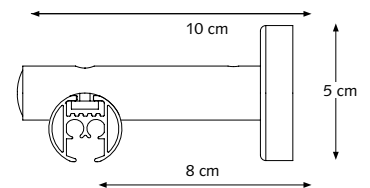

PROFIEL

- Schaal 1:1
- Aluminium extrusie
- Gewicht 28 mm: 460 gram per meter
- Afmetingen: 28 mm

- 1 CRS gekoorde eindknop kort
- 2 CRS Railroede
- 3 Koord
- 4 MRS glijders
- 5 Easyflex voorloper 90 graden links
- 6 Easyflex voorloper 90 graden rechts
- 7 CCS Meenemer
- 8 Easyflex glijders
- 9 CRS gekoord eindpoelie basis
- 10 CCS dubbele meenenemer

BEVESTIGINGSSTEUNEN

CRS Plafondsteun

CRS Plafondpendel

4 cm, 5 cm en 10 cm
20 mm / 28 mm

CRS Wandsteun, enkel

8 cm, 12 cm en 16 cm
(Rozetplaat voor de 12 cm en 16 cm beugel is 6,2 cm, vergelijkbaar met de dubbele wandsteun).