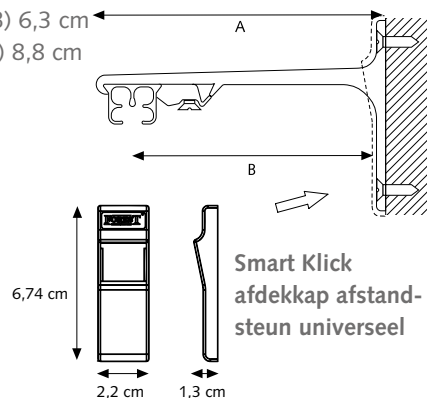

BEVESTIGINGSSTEUNEN

Wandsteun
3,5 cm, 6 cm

SK Plafondsteun

SK Aluminium afstandsteun enkel

A) 7,5 cm, B) 6,3 cm
A) 10 cm, B) 8,8 cm

SK Aluminium afstandsteun dubbel

A) 15 cm, B) 9,2 cm, C) 4,5 cm
A) 20 cm, B) 9,2 cm, C) 9,5 cm