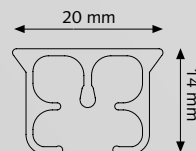

Inklikbare glijders

25 mm

Eenvoudig te monteren:
inklikken-positioneren-
vastzetten

PROFIEL

- Schaal 1:1
- Gewicht: 202 gr/m
- Aluminium Extrusie
- Maten: 14 mm x 20 mm

- 1 CKS Rail
- 2 KS Glijder
- 3 CKS Overschuifglijder
- 4 CKS Voorloper
- 5 CKS Poelie

BEVESTIGINGSSTEUNEN

Wandsteun
3,5 cm, 6 cm

SK Plafondsteun

SK Aluminium afstandsteun enkel

A) 7,5 cm, B) 6,3 cm
A) 10 cm, B) 8,8 cm

SK Aluminium afstandsteun dubbel

A) 15 cm, B) 9,2 cm, C) 4,5 cm
A) 20 cm, B) 9,2 cm, C) 9,5 cm