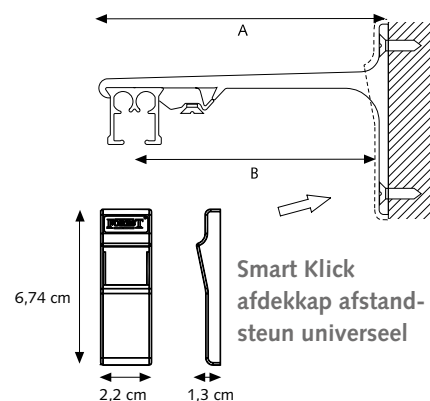

BEVESTIGINGSSTEUNEN

SK Plafondsteun

A) Min. 20 cm

SK Aluminium afstandsteun enkel

A) 7,5 cm, B) 6,3 cm

A) 10 cm, B) 8,8 cm

TOEPASSINGEN

BUIGEN