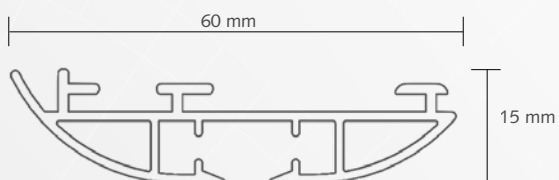

TE GEBRUIKEN IN

Hotels, kantoren, woningen, boten, motorhomes, vliegtuigen of daar waar een hoogwaardige design gordijnrailsysteem gewenst is.

PRODUCT INFORMATIE

- Elegant & stijlvol handbediend, gekoord design gordijnrailsysteem;
- Voor alle types medium-zware gordijnen;
- Kleuropties: wit, zilver of antraciet met bijbehorende onderdelen;
- Standaard lengte 6 meter;
- Eenvoudig en snel te monteren;
- Plafond- en wandsteunen beschikbaar;
- Onzichtbare plafondsteun voor onzichtbare bevestiging van rail tegen het plafond beschikbaar;
- Glijders zijn bestemd tegen zwaar werk voor een gemakkelijk geleiding;
- Glijders zijn UV beschermd tegen verkleuring;
- Forest Wave Systeem toepasbaar;
- Garantie: 10 jaar.

SPECIFICATIES

- Schaal 1 op 1
- Gewicht: 480 gr/meter
- Aluminium extrusie
- Afmeting: 60 x 15 mm
- Kleuren: wit, zilver, antraciet

Waveplooi toepassing op de DS-XL gekoord

KLEUROPTIES

De DS-XL® is verkrijgbaar in drie kleuren:
wit, zilver en antraciet.