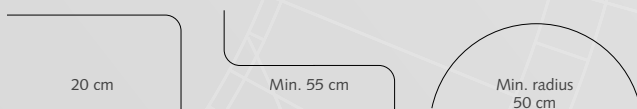

BUIGEN

De (28 mm) gekoorde railroede kan, zowel binnen- als buitenbocht, gebogen worden met een radius van 20 cm.

TE GEBRUIKEN IN

Geschikt voor zowel consumenten- als de projectmarkt of daar waar een hoogwaardig, efficiënt koordbediend railroedesysteem is gewenst.