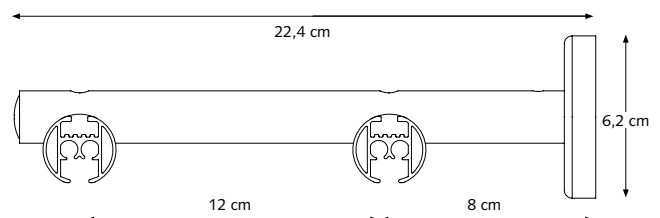

CRS Wandsteun, dubbel

16 cm

CRS Wandsteun, dubbel

16 cm Ø 20 mm (handmatig) / 28 mm (gekoord)

CRS Wandsteun, dubbel

20 cm Ø 28 mm

TOEPASSINGEN

Doorsnede railroede met meenemers en glijders.

BUIGEN

De (28 mm) gekoorde railroede kan, zowel binnen- als buitenbocht, gebogen worden met een radius van 20 cm.

TE GEBRUIKEN IN

Geschikt voor zowel consumenten- als de projectmarkt of daar waar een hoogwaardig, efficiënt koordbediend railroedesysteem is gewenst.