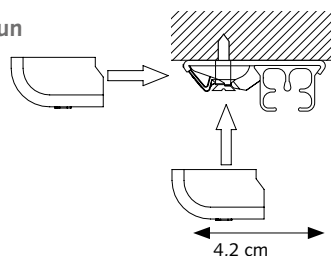

Inklikbare glijders

25 mm

Eenvoudig te monteren:
inklikken-positioneren-
vastzetten

PROFIEL

- Schaal 1:1
- Gewicht: 202 gr/m
- Aluminium Extrusie
- Maten: 14 mm x 20 mm

- 1 CKS Rail
- 2 KS Glijder
- 3 CKS Overschuifglijder
- 4 CKS Voorloper
- 5 CKS Poelie

BEVESTIGINGSSTEUNEN

Wandsteun
3,5 cm, 6 cm

SK Plafondsteun

SK Aluminium afstandsteun enkel

A) 7,5 cm, B) 6,3 cm
A) 10 cm, B) 8,8 cm

SK Aluminium afstandsteun dubbel

A) 15 cm, B) 9,2 cm, C) 4,5 cm
A) 20 cm, B) 9,2 cm, C) 9,5 cm