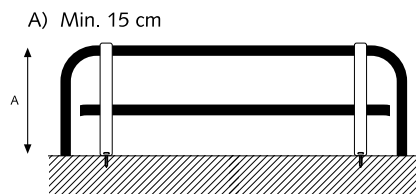

Inklikbare glijders

25 mm

Eenvoudig te monteren:
inklikken-positioneren-
vastzetten

PROFIEL

- Schaal 1:1
- Gewicht: 202 gr/m
- Aluminium Extrusie
- Maten: 14 mm x 20 mm

- 1 CKS Rail
- 2 KS Glijder
- 3 CKS Overschuifglijder
- 4 CKS Voorloper
- 5 CKS Poelie

BEVESTIGINGSSTEUNEN

Wandsteun
3,5 cm, 6 cm

SK Plafondsteun

SK Aluminium afstandsteun enkel

A) 7,5 cm, B) 6,3 cm
A) 10 cm, B) 8,8 cm

SK Aluminium afstandsteun dubbel

A) 15 cm, B) 9,2 cm, C) 4,5 cm
A) 20 cm, B) 9,2 cm, C) 9,5 cm