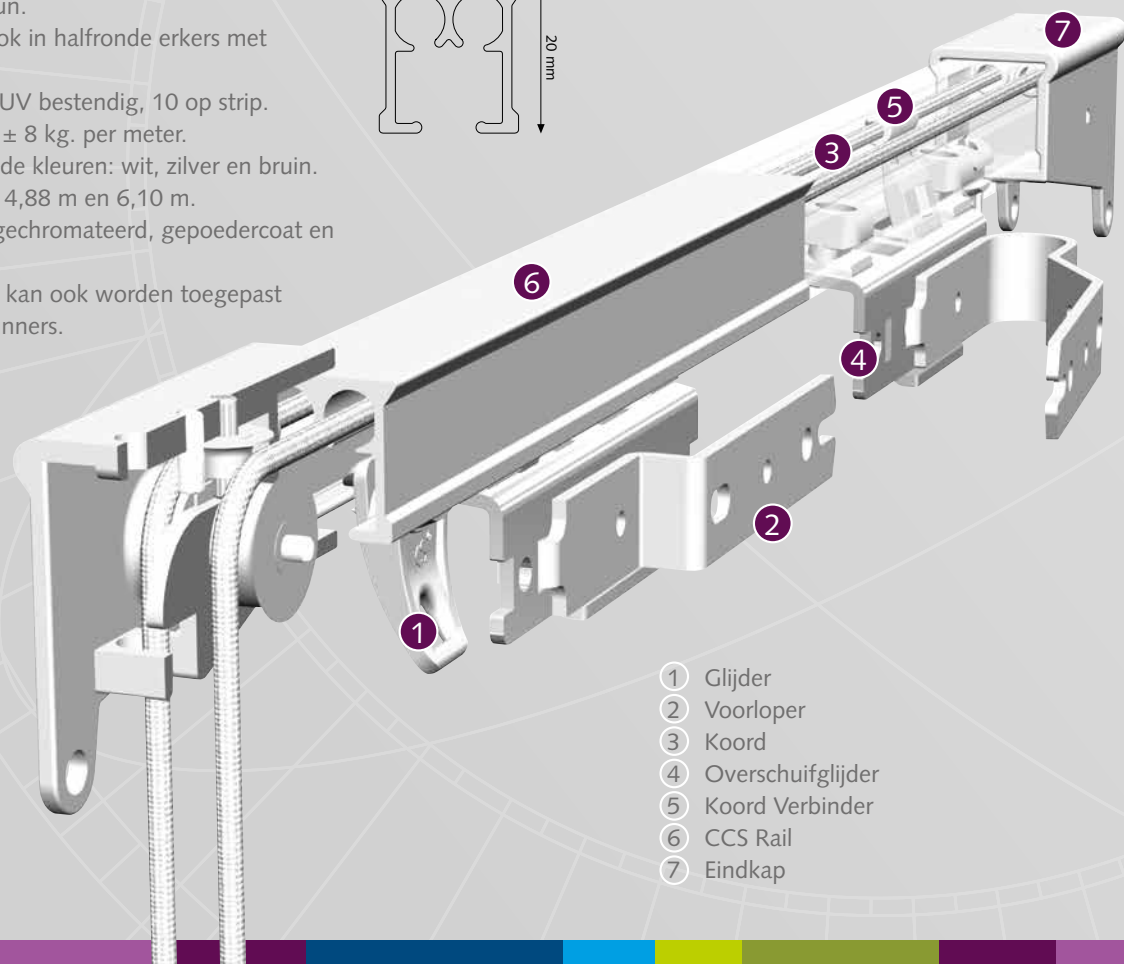

TE GEBRUIKEN IN

Particuliere en/of projectmarkt, of daar waar een hoogwaardig, efficiënt koordbediend gordijnrailsysteem gewenst is.

FOREST CCS[®] gekoord

PRODUCTINFORMATIE

- Sterke gordijnrails voor zwaardere koordbediende gordijnen.
- Alle KS steunen zijn toepasbaar.
- Zeer gebruikersvriendelijk vanwege afzonderlijke kanalen waardoor koord niet los of verstrikt kan raken.
- Eenvoudig en snel te monteren met de Smart Klick plafondsteun of wandsteun.
- Geschikt om te buigen, ook in halfronde erkers met grotere radius.
- Zware inklikbare glijders, UV bestendig, 10 op strip.
- Maximum draaggewicht: ± 8 kg. per meter.
- Verkrijgbaar in verschillende kleuren: wit, zilver en bruin.
- Lengtes: 3,66 m, 4,27 m, 4,88 m en 6,10 m.
- Kwaliteit rail: aluminium gechromateerd, gepoedercoat en antifractie behandeling.
- Het Forest Wave systeem kan ook worden toegepast in plaats van glijders of runners.
- Garantie: 10 jaar.

Eenvoudig te monteren:
inklikken-positioneren-
vastzetten

Inklikbare glijders

PROFIEL

- Schaal 1:1
- Gewicht: 300 gram per meter
- Aluminium Extrusie
- Maten: 20 mm x 20 mm

- 1 Glijder
- 2 Voorloper
- 3 Koord
- 4 Overschuifglijder
- 5 Koord Verbinder
- 6 CCS Rail
- 7 Eindkap

BEVESTIGINGSSTEUNEN

SK Plafondsteun

A) Min. 20 cm

SK Aluminium afstandsteun enkel

A) 7,5 cm, B) 6,3 cm

A) 10 cm, B) 8,8 cm

TOEPASSINGEN

BUIGEN