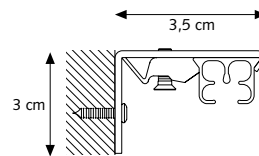

Inklikbare glijders

25 mm

Eenvoudig te monteren:
inklikken-positioneren-
vastzetten

PROFIEL

- Schaal 1:1
- Gewicht: 202 gr/m
- Aluminium Extrusie
- Maten: 14 mm x 20 mm

- 1 CKS Rail
- 2 KS Glijder
- 3 CKS Overschuifglijder
- 4 CKS Voorloper
- 5 CKS Poelie

BEVESTIGINGSSTEUNEN

Wandsteun
3,5 cm, 6 cm

SK Plafondsteun

SK Aluminium afstandsteun enkel

A) 7,5 cm, B) 6,3 cm
A) 10 cm, B) 8,8 cm

SK Aluminium afstandsteun dubbel

A) 15 cm, B) 9,2 cm, C) 4,5 cm
A) 20 cm, B) 9,2 cm, C) 9,5 cm