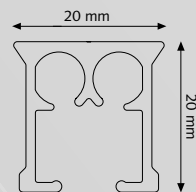

BEVESTIGINGSSTEUNEN

Wandsteun
3,5 cm, 6 cm

SK Plafondsteun

SK Aluminium afstandsteun enkel

A) 7,5 cm, B) 6,3 cm
A) 10 cm, B) 8,8 cm

SK Aluminium afstandsteun dubbel

A) 15 cm, B) 9,2 cm, C) 4,5 cm
A) 20 cm, B) 9,2 cm, C) 9,5 cm

Eenvoudig te monteren:
inklikken-positioneren-
vastzetten

Inklikbare glijders

PROFIEL

- Schaal 1:1
- Gewicht: 300 gram per meter
- Aluminium Extrusie
- Maten: 20 mm x 20 mm

- 1 Glijder
- 2 Voorloper
- 3 Koord
- 4 Overschuifglijder
- 5 Koord Verbinder
- 6 CCS Rail
- 7 Eindkap