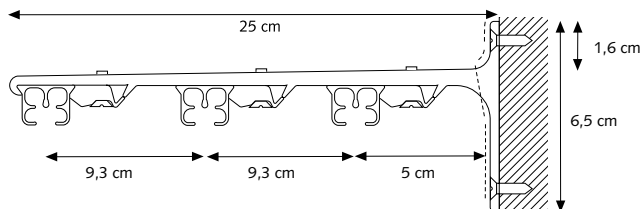

BEVESTIGINGSSTEUNEN

Wandsteun
3,5 cm, 6 cm

SK Plafondsteun

SK Aluminium afstandsteun enkel

A) 7,5 cm, B) 6,3 cm
A) 10 cm, B) 8,8 cm

SK Aluminium afstandsteun dubbel

A) 15 cm, B) 9,2 cm, C) 4,5 cm
A) 20 cm, B) 9,2 cm, C) 9,5 cm

SK Aluminium afstandsteun drievoud

25 cm

TOEPASSINGEN

BUIGEN

De rail kan gebogen worden in binnen- als buitenbocht met een radius van 10 cm met behulp van het KS Compact buigapparaat. Er moeten wel andere buigstrips gebruikt worden. Bochten met een grotere radius kunnen gebogen worden op de variozet of met het elektrisch buigapparaat. Zo ook het buigen voor speciale ramen. Bochten met een specifieke radius zijn ook op aanvraag leverbaar.